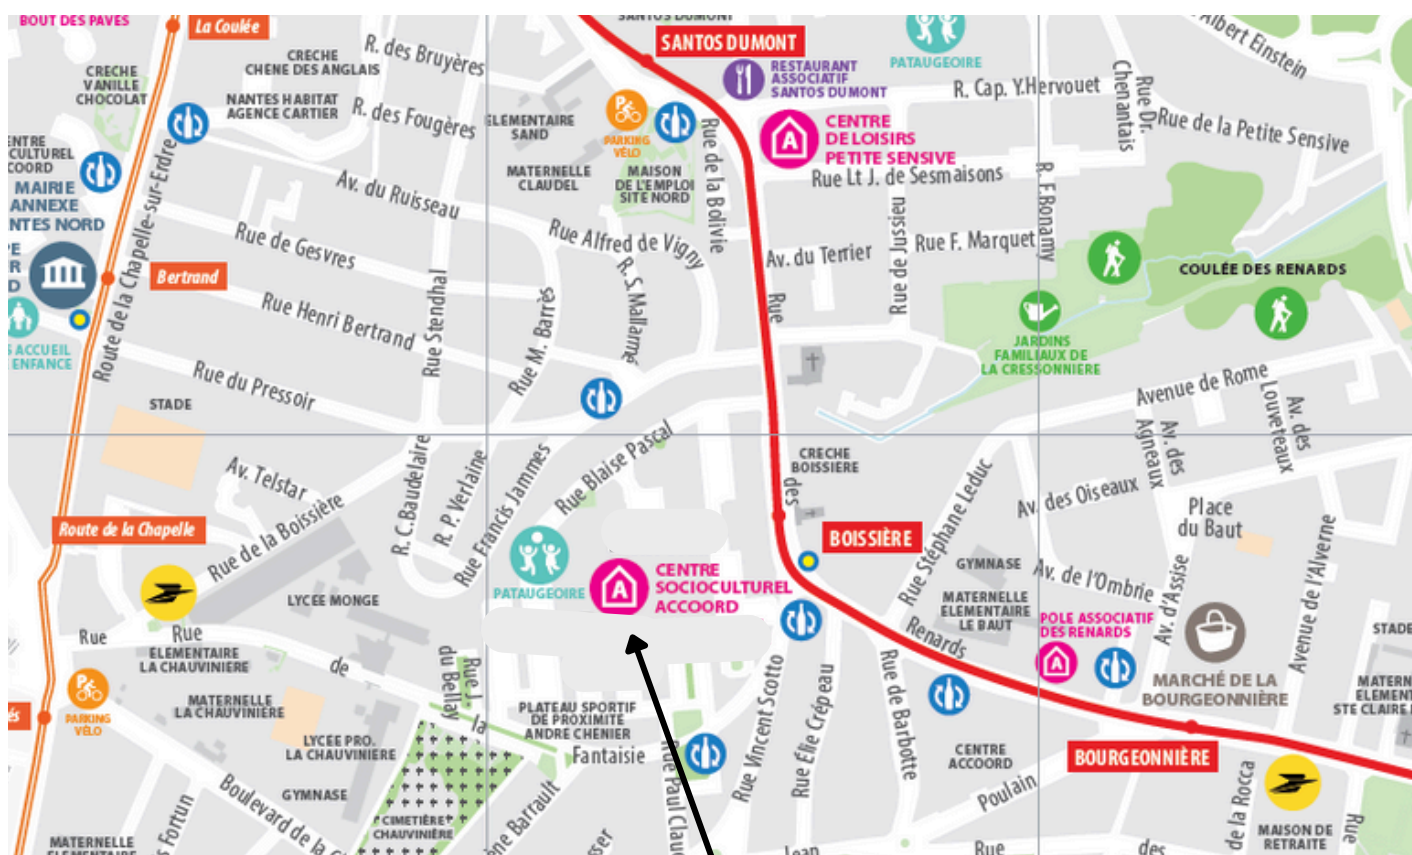

Du vendredi 07 mars au dimanche 09

mars, gratuit | Au Lieu Unique, rue

de la Biscuiterie, 44000 Nantes.

Mercredi 15 janvier à partir de 9h

Galette des rois et reines à l'Escale

Samedi 8 mars de 16h à 19h

Bal festif pour découvrir le projet "Grand Final"
de parade de quartier avec Cie Alambic

Bus ligne : 96

Arrêt : Boissière

Bus ligne: 26

Arrêt: Vincent Scotto

Bus ligne: 20 - 86

Arrêt: Chauvinière

Tramway ligne 2

Arrêt : Boissière