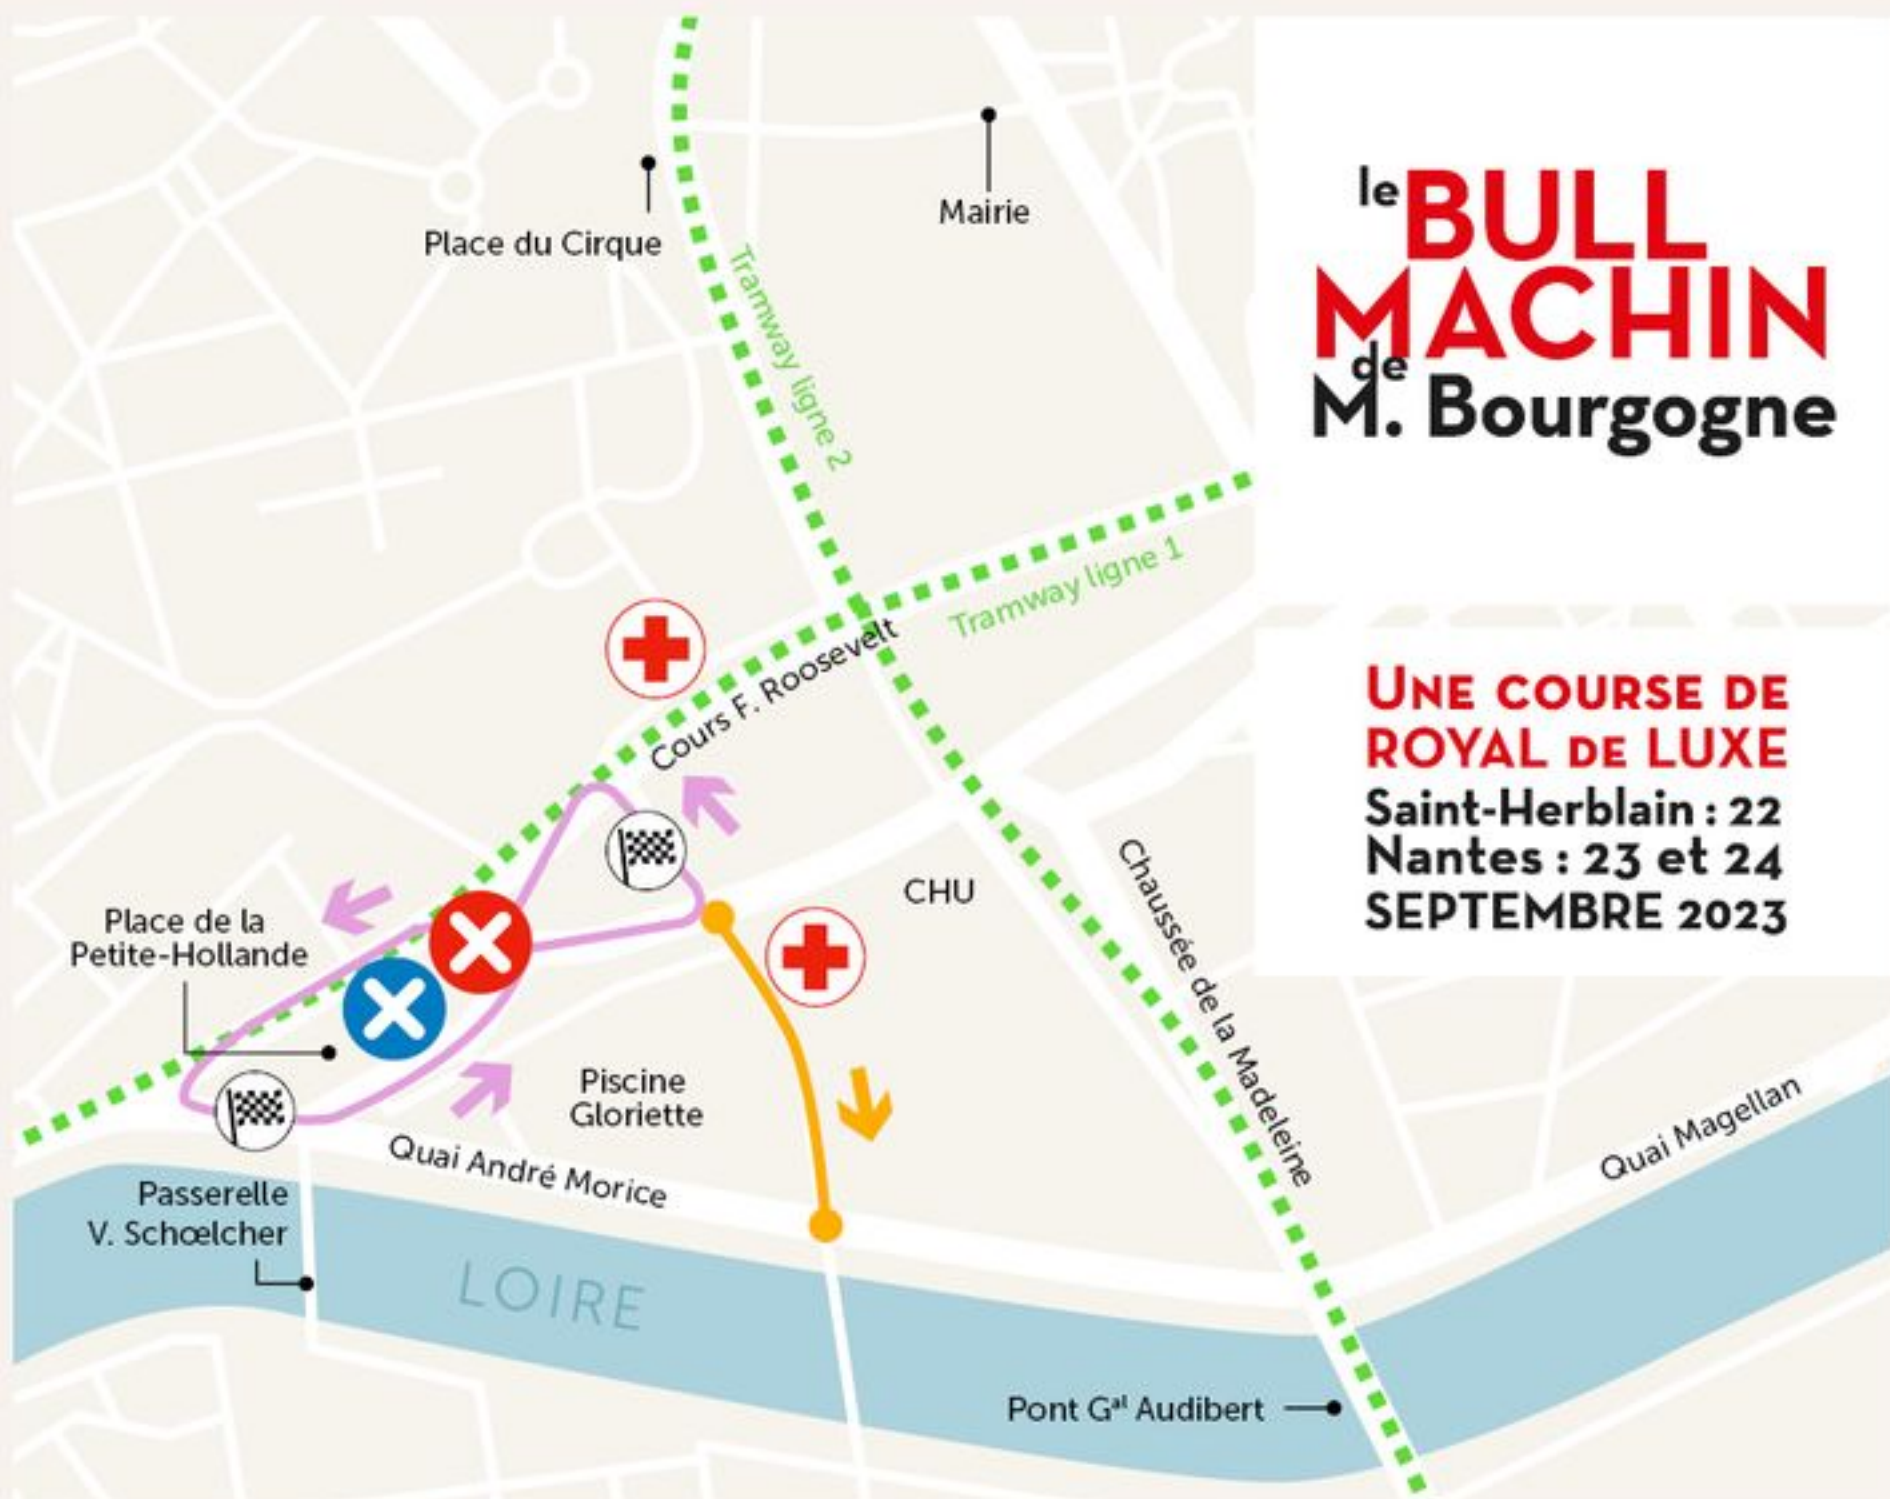

Vendredi 22 septembre 2023
 St-Herblain / Nantes - MATIN

**le BULL
 MACHIN
 de
 M. Bourgogne**

**UNE COURSE DE
 ROYAL DE LUXE**
 Saint-Herblain : 22
 Nantes : 23 et 24
SEPTEMBRE 2023

 Parcours Bull Machin

Samedi 23 septembre 2023
Nantes - MATIN

 Parcours Bull Machin  Parcours Xolo  Parcours commun  Postes de secours

le **BULL MACHIN** de M. Bourgogne

**UNE COURSE DE
ROYAL DE LUXE**
Saint-Herblain : 22
Nantes : 23 et 24
SEPTEMBRE 2023

 Parcours Bull Machin  Parcours Xolo  Postes de secours

le **BULL MACHIN** de M. Bourgogne

UNE COURSE DE ROYAL DE LUXE
Saint-Herblain : 22
Nantes : 23 et 24
SEPTEMBRE 2023

Dimanche 24 septembre

Nantes - MATIN

le **BULL MACHIN** de M. Bourgogne

**UNE COURSE DE
ROYAL DE LUXE**
Saint-Herblain : 22
Nantes : 23 et 24
SEPTEMBRE 2023

Dimanche 24 septembre
Nantes - APRÈS-MIDI
PLACE DE LA PETITE-HOLLANDE

Horaires approximatifs :