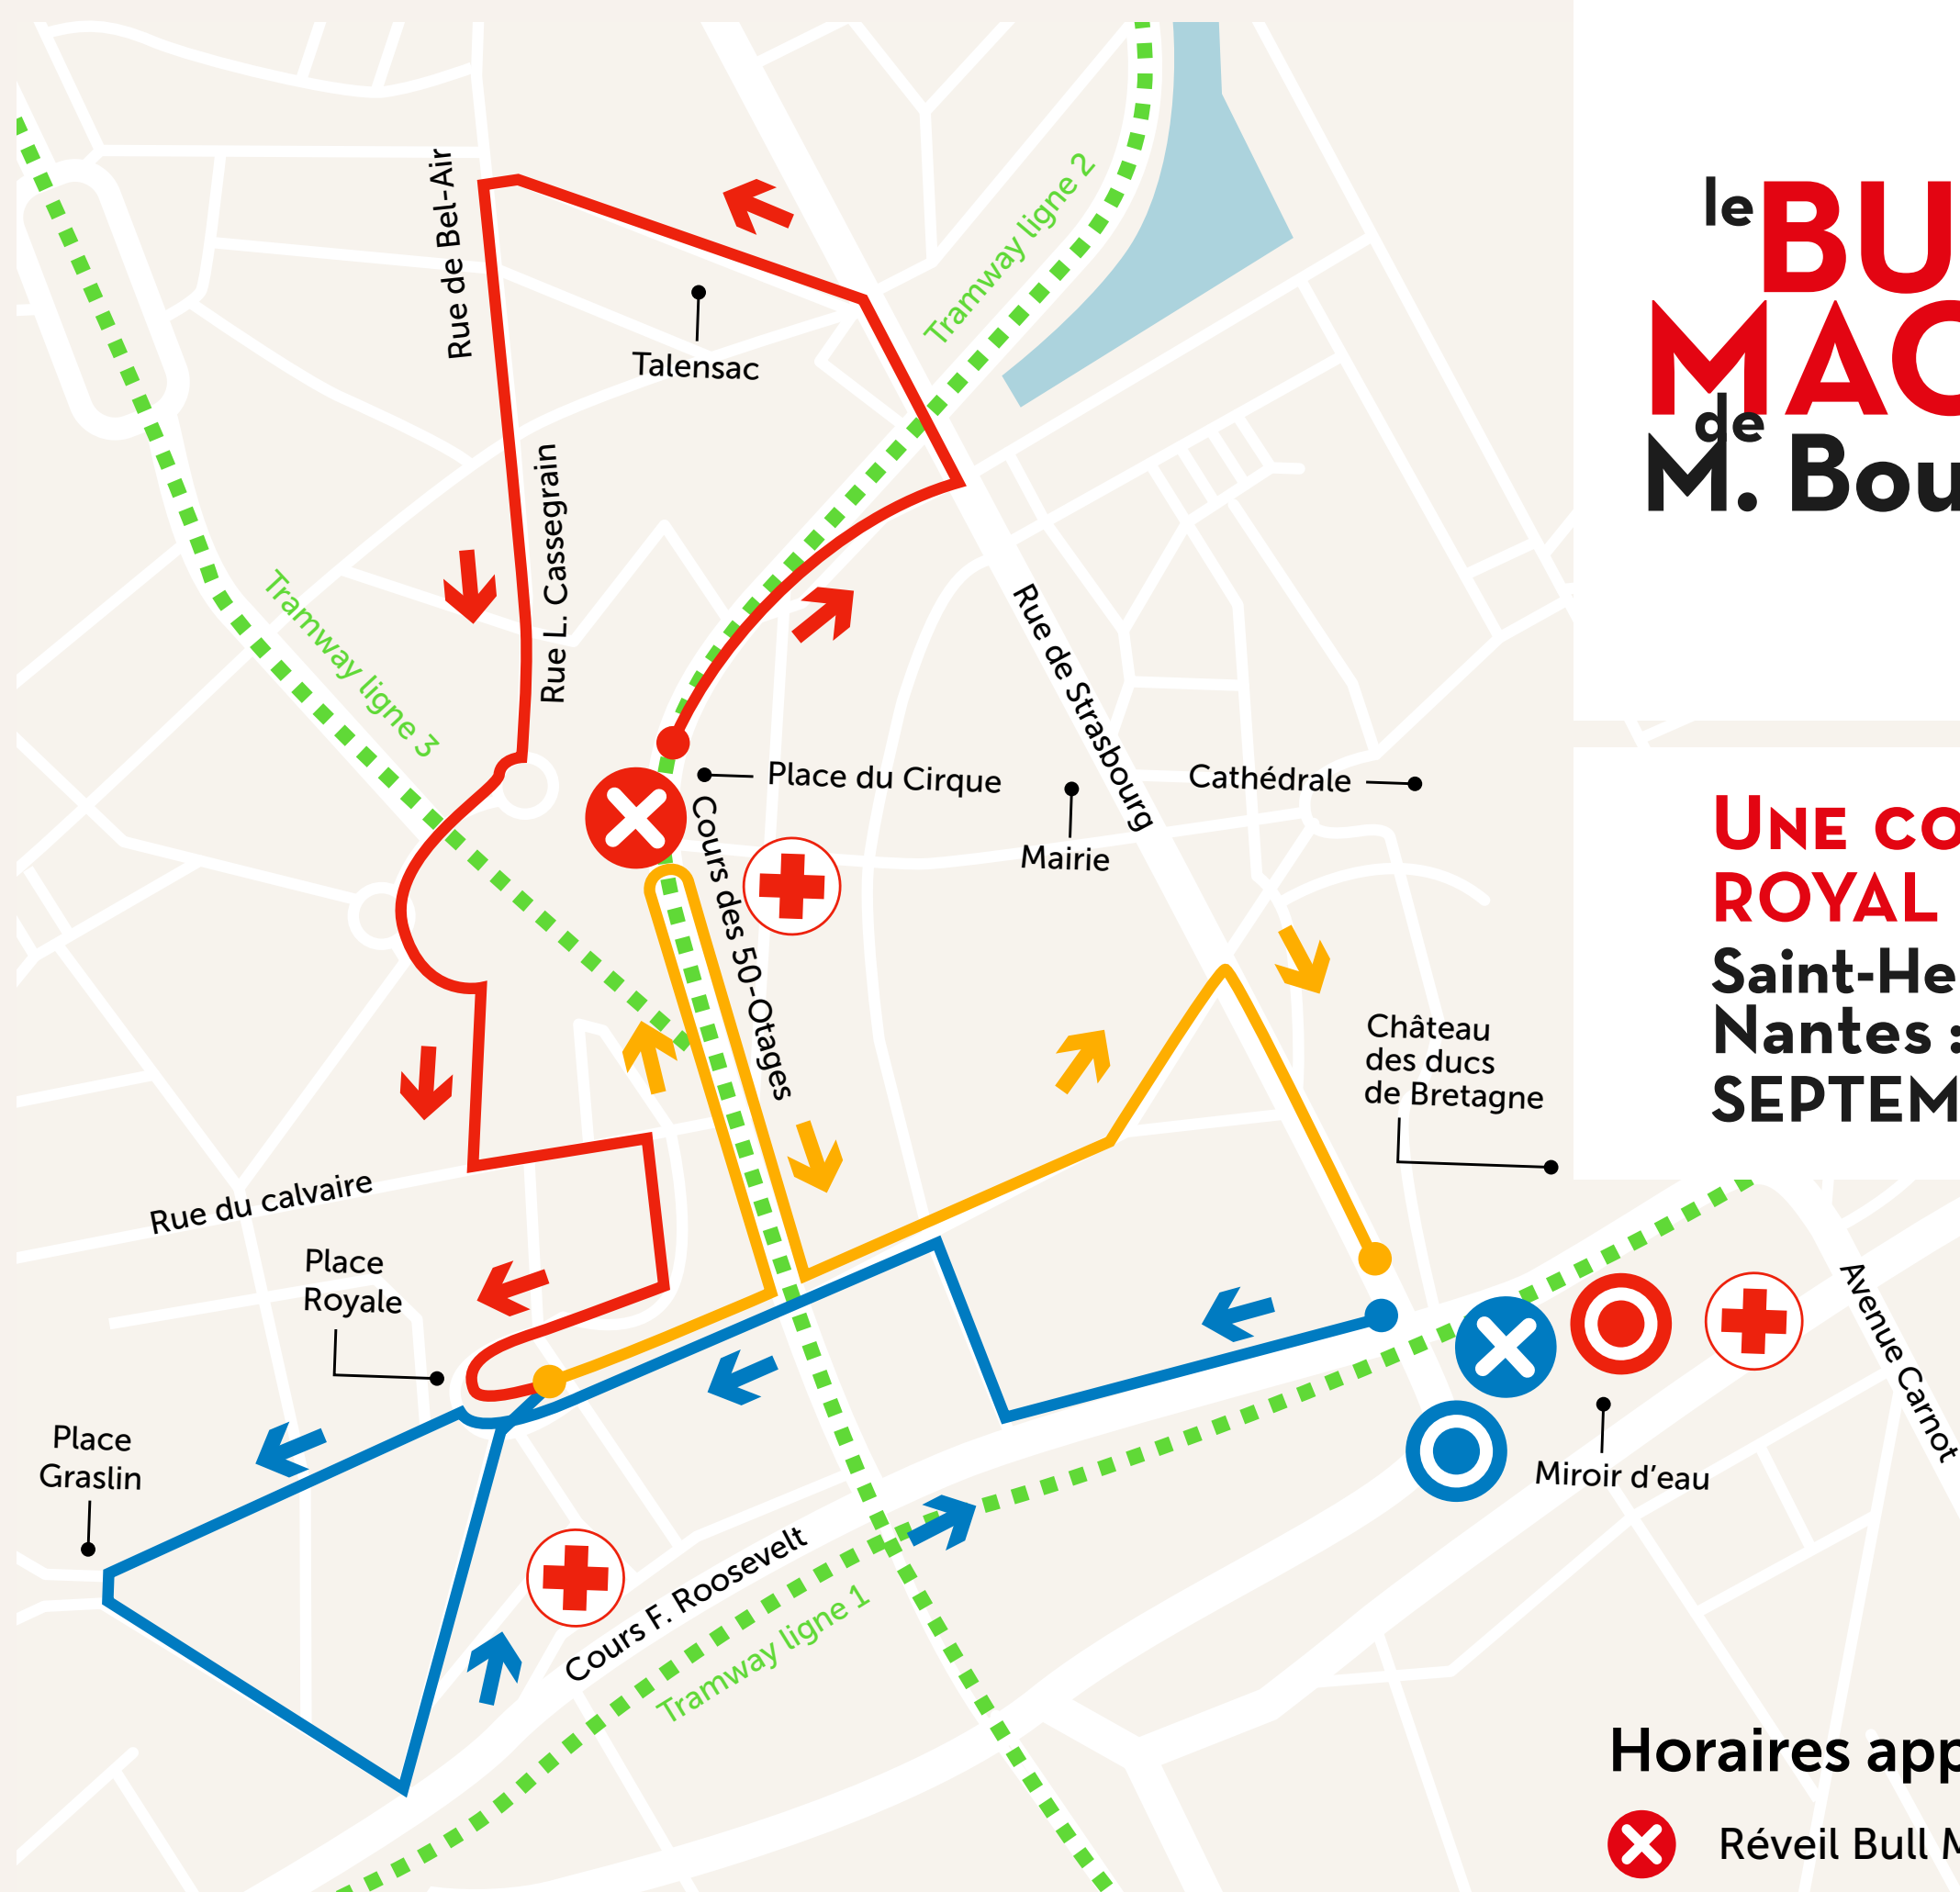

le **BULL** **MACHIN** de **M. Bourgogne**

**UNE COURSE DE
ROYAL DE LUXE**
Saint-Herblain : 22
Nantes : 23 et 24
SEPTEMBRE 2023

Horaires approximatifs :

- Réveil Bull Machin : $\approx$ 10 h 00
- Réveil Xolo : $\approx$ 10 h 30
- Sieste Xolo et Bull Machin : $\approx$ 13 h 00

Samedi 23 septembre 2023
Nantes - MATIN

Parcours Bull Machin   Parcours Xolo   Parcours commun   Postes de secours