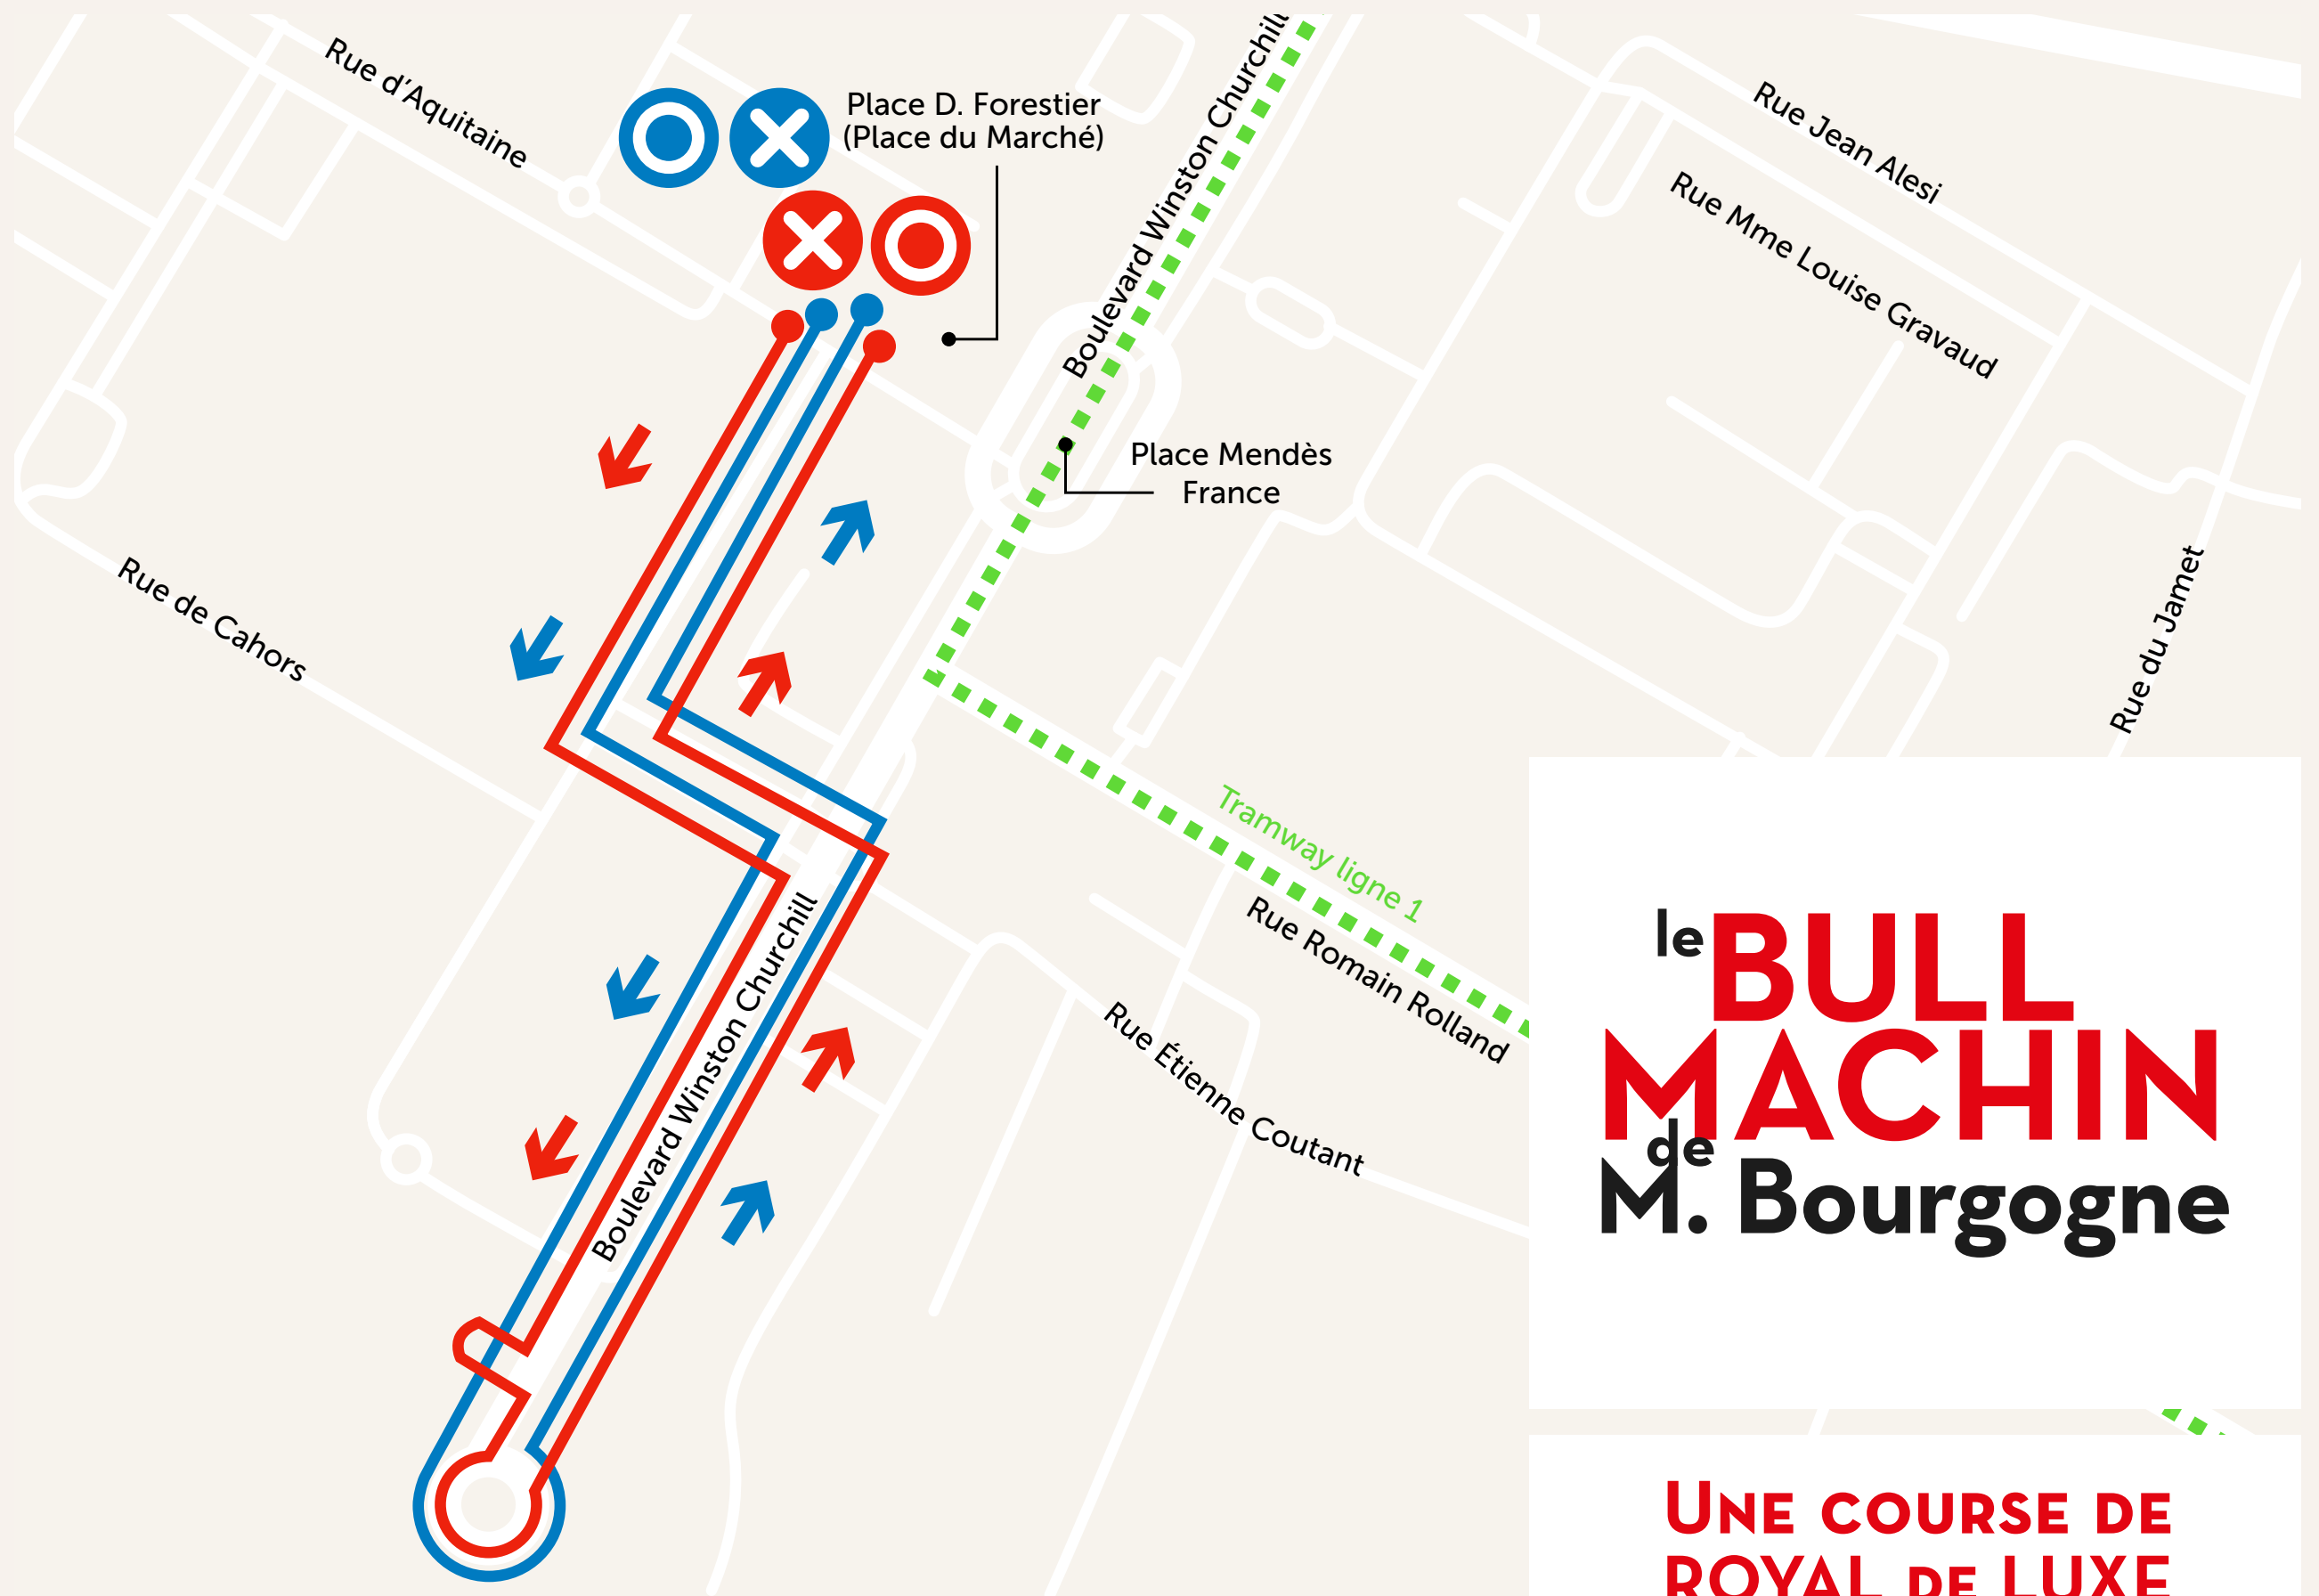

le **BULL** **MACHIN** de **M. Bourgogne**

**UNE COURSE DE
ROYAL DE LUXE**
Saint-Herblain : 22
Nantes : 23 et 24
SEPTEMBRE 2023

Vendredi 22 septembre 2023
St-Herblain / Nantes - APRÈS-MIDI

Parcours Bull Machin

Parcours Xolo

Horaires approximatifs :

Réveil Xolo
et Bull Machin : ≈ 15 h 00

Départ Xolo : ≈ 18 h 30 pour coucher
vers le Miroir d'eau : ≈ 19 h 15

Coucher Bull Machin : ≈ 18 h 30