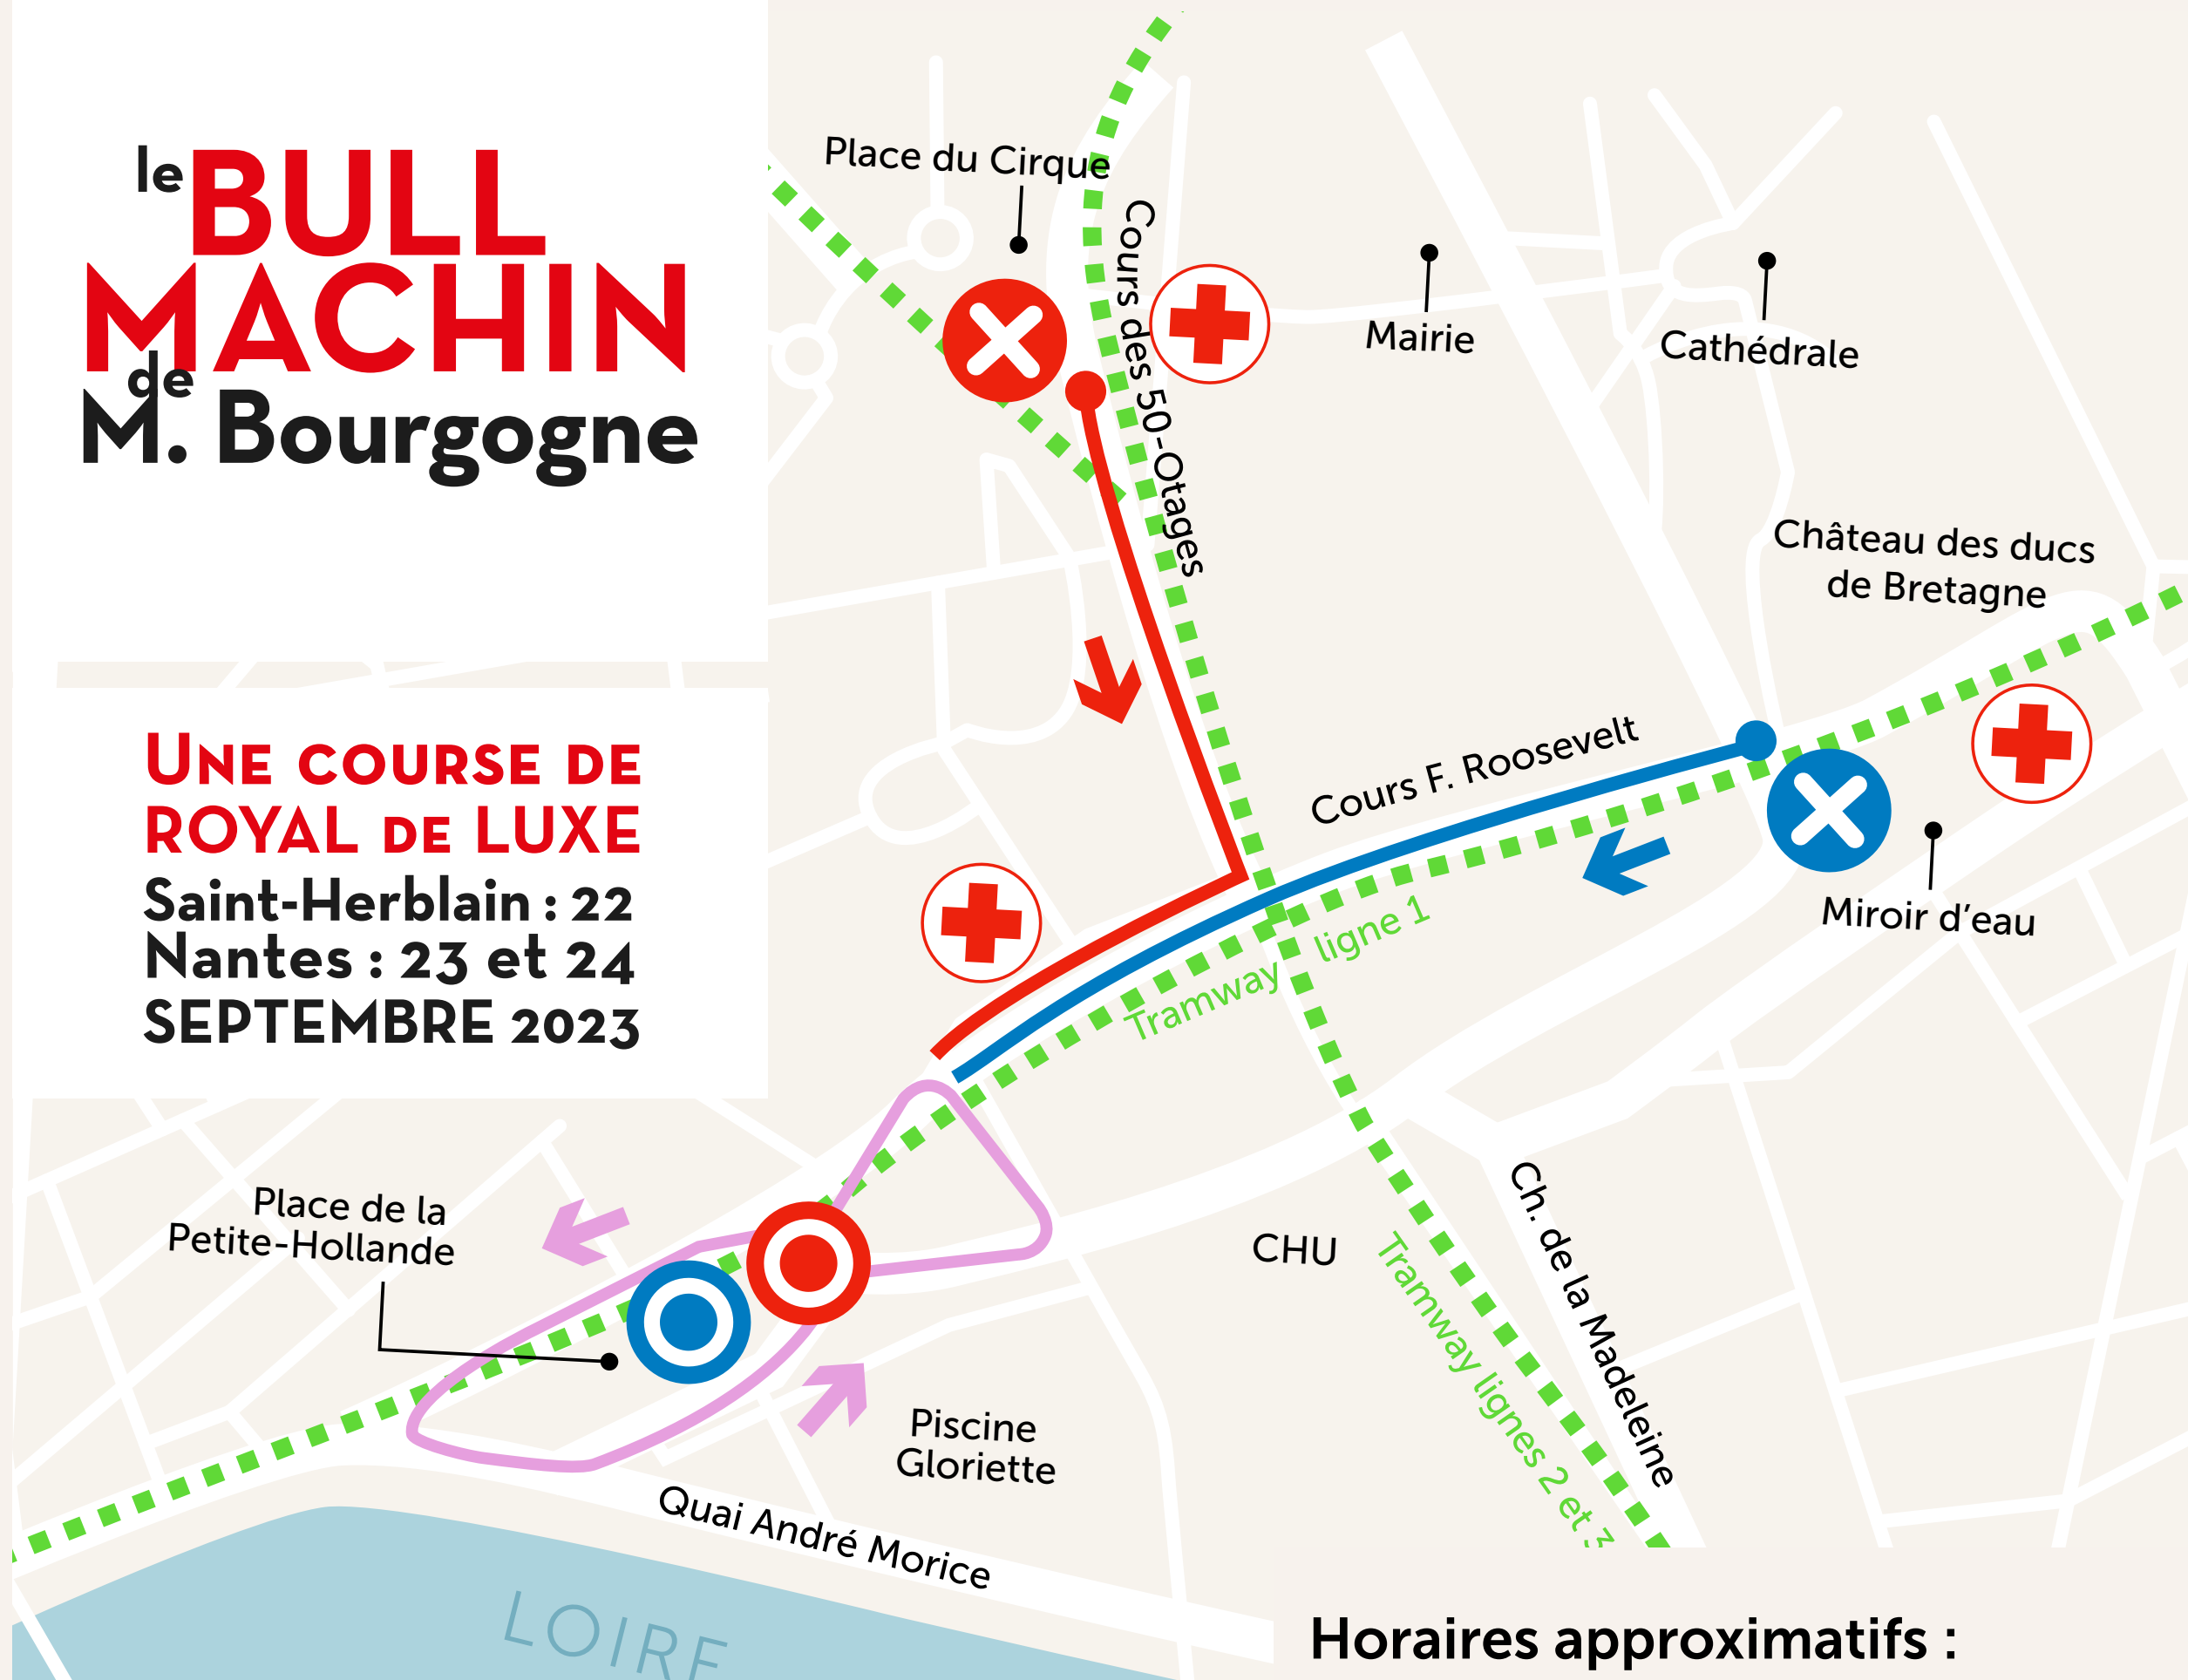

Vendredi 22 septembre 2023
 St-Herblain / Nantes - MATIN

**le BULL
 MACHIN
 de
 M. Bourgogne**

**UNE COURSE DE
 ROYAL DE LUXE**
 Saint-Herblain : 22
 Nantes : 23 et 24
SEPTEMBRE 2023

 Parcours Bull Machin

Samedi 23 septembre 2023
Nantes - MATIN

 Parcours Bull Machin  Parcours Xolo  Parcours commun  Postes de secours

le **BULL MACHIN** de M. Bourgogne

**UNE COURSE DE
ROYAL DE LUXE**
Saint-Herblain : 22
Nantes : 23 et 24
SEPTEMBRE 2023

Horaires approximatifs :

-   Réveil Xolo et Bull Machin : ≈ 15 h 30
-  Scène de la pesée : ≈ 18 h 15 / 18 h 30
-  Coucher Bull Machin : ≈ 19 h 30
-  Coucher Xolo : ≈ 19 h 45

Samedi 23 septembre 2023
Nantes - APRÈS-MIDI

 Parcours Bull Machin  Parcours Xolo  Postes de secours

le **BULL MACHIN** de M. Bourgogne

UNE COURSE DE ROYAL DE LUXE
Saint-Herblain : 22
Nantes : 23 et 24
SEPTEMBRE 2023

Dimanche 24 septembre

Nantes - MATIN