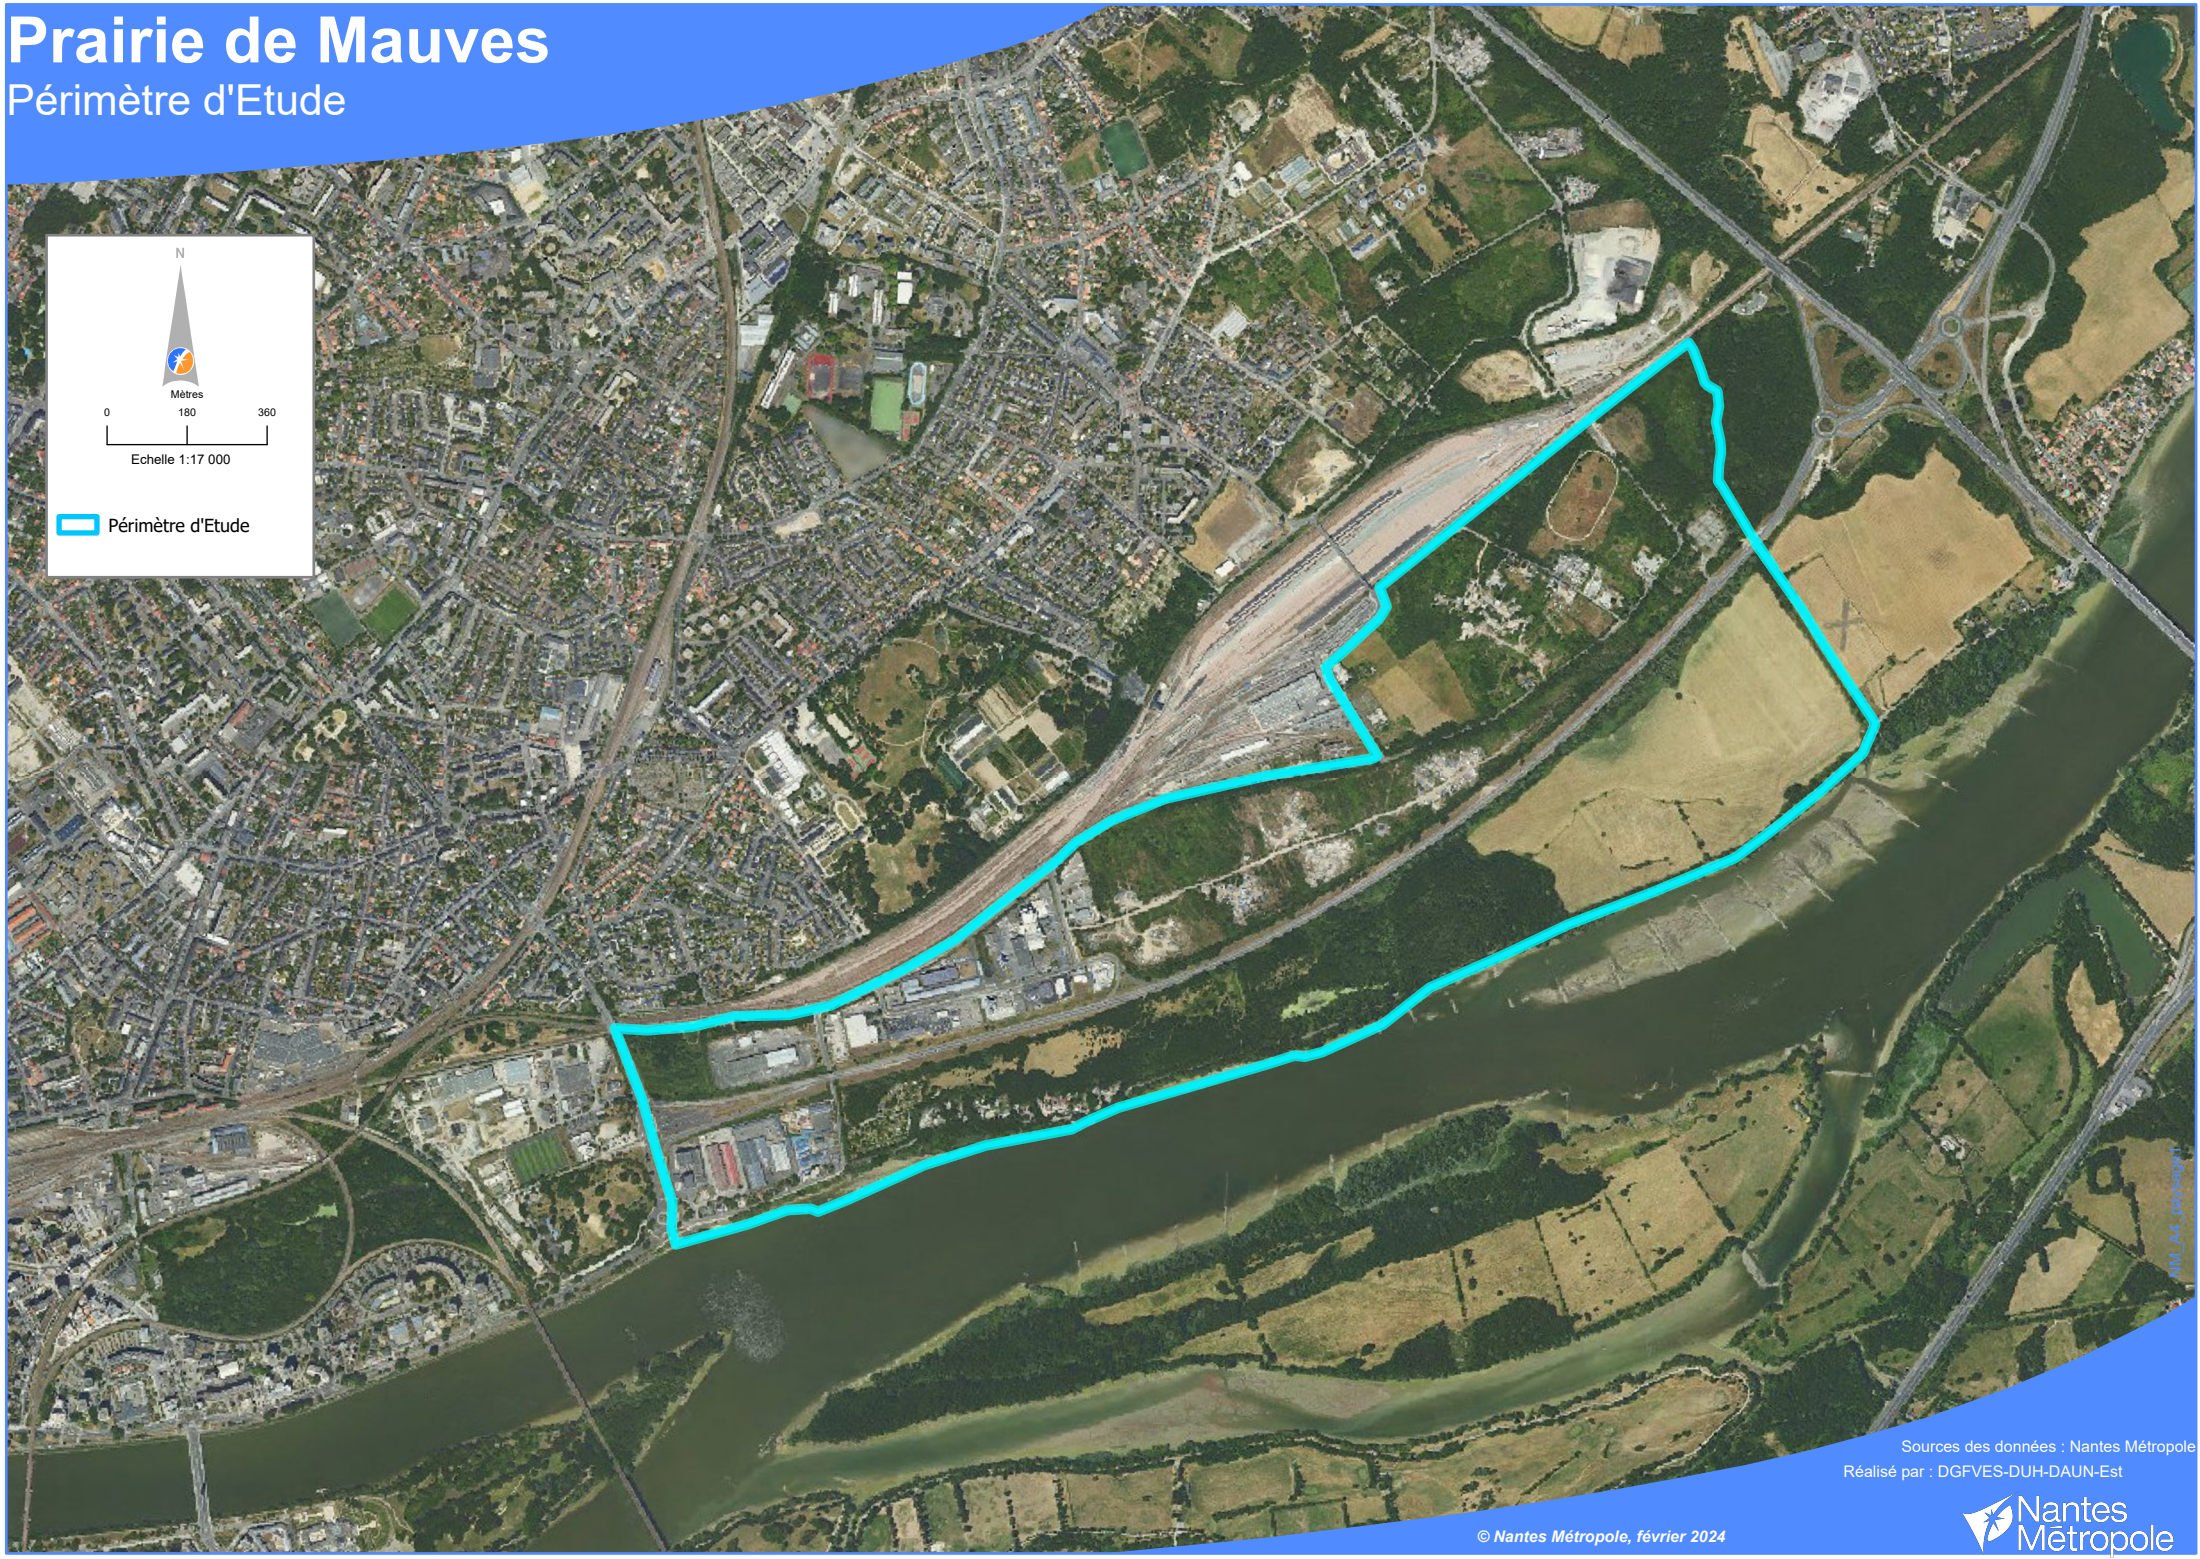

# Prairie de Mauves

Périmètre d'Etude

N

Mètres

0 180 360

Echelle 1:17 000

▭ Périmètre d'Etude

Sources des données : Nantes Métropole  
Réalisé par : DGFVES-DUH-DAUN-Est